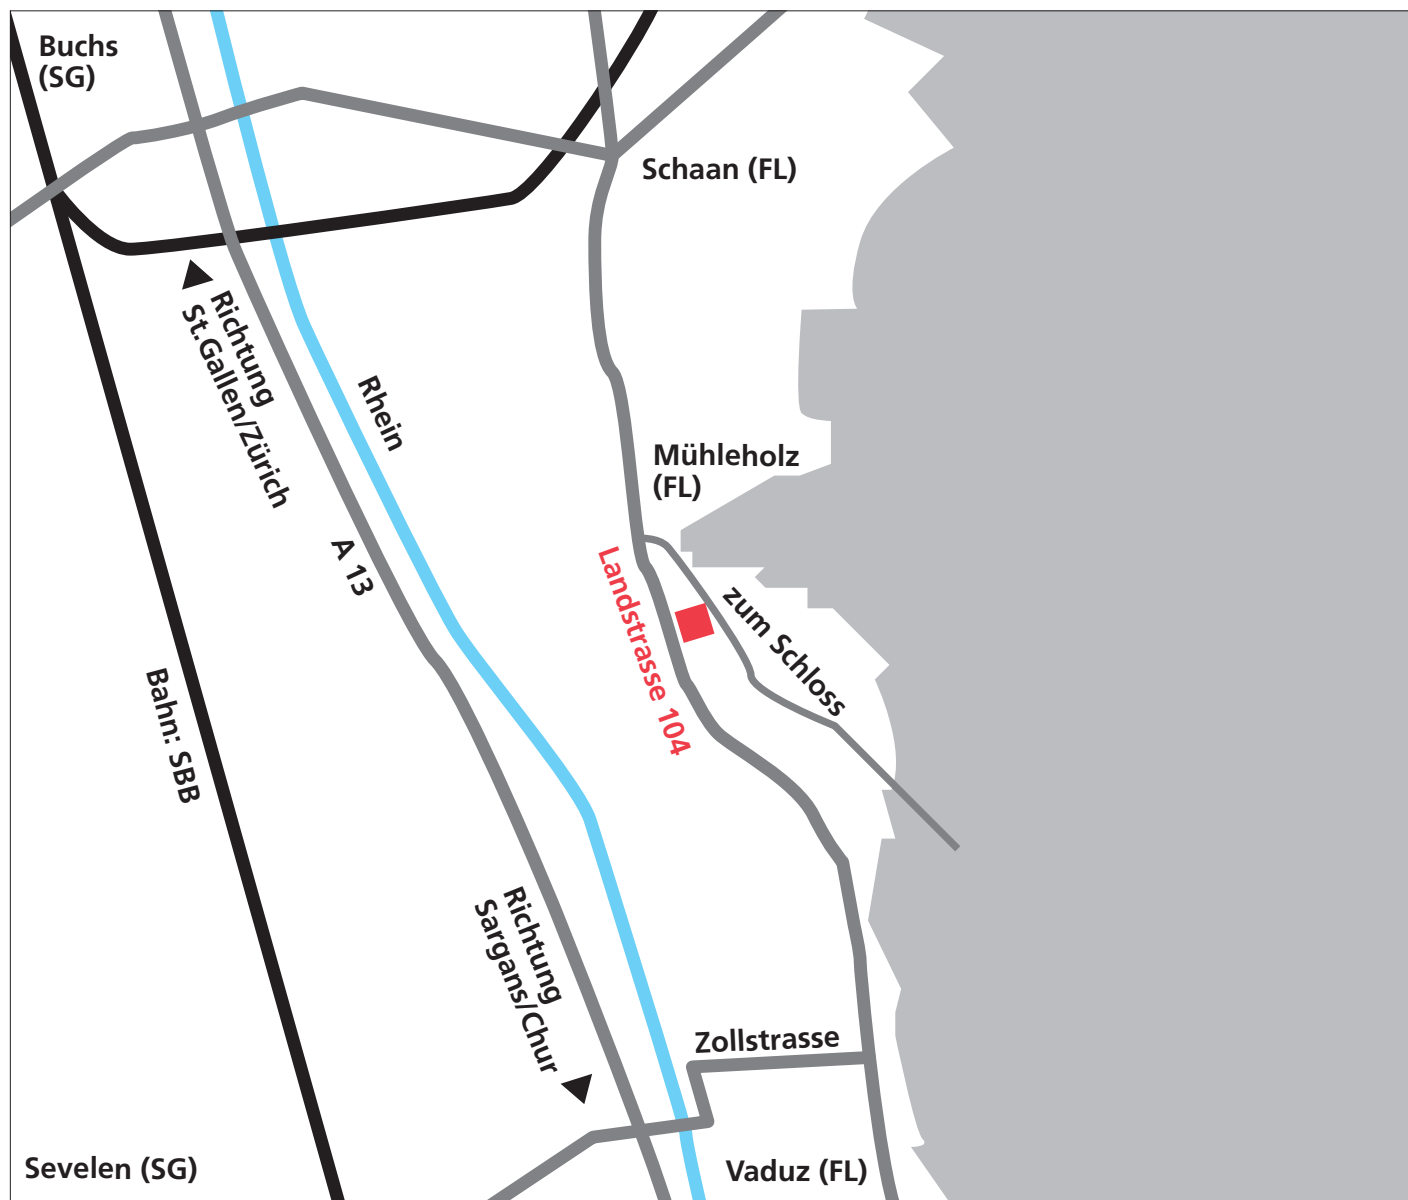

So erreichen Sie unseren Standort in Vaduz

Anreise mit Zug und Taxi

Mit der Bahn (SBB) bis Buchs;
von dort per Taxi (~10 Minuten)
bis zum Ziel.

Anreise mit dem Auto

Autobahn A13 St.Gallen/
St.Margreten Richtung Sargans,
Ausfahrt Buchs (SG), Richtung
Ost über den Rhein, nach Schaan
(FL); dort nach rechts auf die
Landstrasse und Richtung Süd
bis Landstrasse 104.

Von Sargans her auf der Autobahn
A13 Richtung Nord; auf der Höhe
von Sevelen rechts über den Rhein;
dann nach links in die Landstrasse
und durch Vaduz Richtung Nord bis
Landstrasse 104.